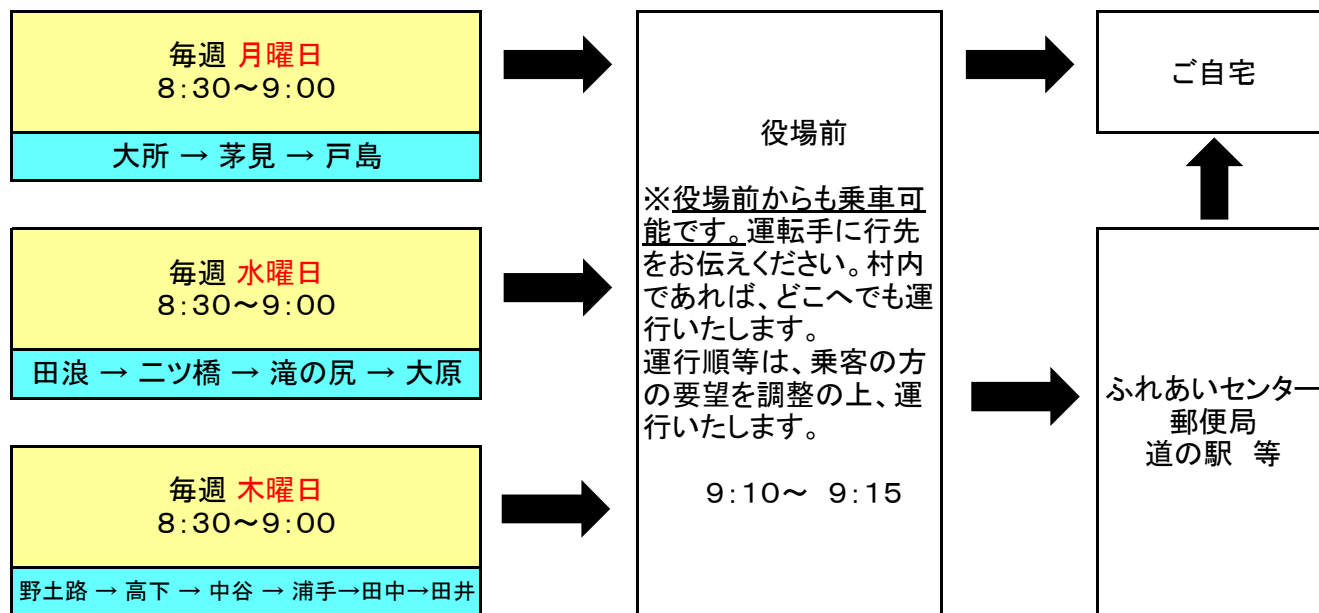

村内巡回バス「しんじょうくん」の運行について

■週3回、各地区ごとに運行します。(土、日、祝祭日、8月13日～15日、12月29日～1月3日は運休。)

■どなたでも無料でご利用いただけます。

■真庭市コミュニティバス「まにわくん」との接続を主眼として運行します。

■各地区を順番に回りますので、ご利用になる場合は、ご自宅前で手を上げてお知らせ下さい。

ただし、茅見地区は**新茅見橋**、大原地区は**大原公民館**、高下地区は**高下橋**を待合場所とさせていただきます。

■運行日及び時刻表

【参考】

「まにわくん」新庄村役場前停留所 時刻表(抜粋)		
真庭市行	9:17	13:12
新庄村行	9:01	12:56

■利用者の方の声を随時運行スケジュール等に反映させていきますので、ご意見、ご要望等ありましたら、些細な事でも下記担当までご連絡ください。

新庄村役場総務企画課
担当: 日並
TEL: 0867-56-2626
FAX: 0867-56-2629

皆様のご利用を
お待ちしております。